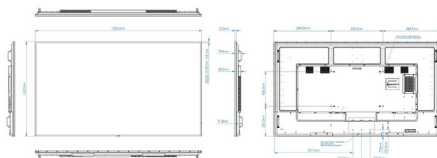

Provozní podmínky

- Rozsah teplot (provozní): 0 ~ 40 °C
- Rozsah teplot (skladovací): -20 ~ 60 °C
- Nadmořská výška: 0 ~ 3000 m
- Střední doba mezi poruchami (MTBF): 50 000 hodin
- Rozsah vlhkosti (provozní) [RH]: 20 – 80 % rel. vlhk. (bez kondenzace)
- Rozsah vlhkosti (skladovací) [RH]: 5 – 95 % rel. vlhk. (bez kondenzace)

Zvuk

- Vestavěné reproduktory: 2 x 10 W RMS

Příslušenství

- Dodávané příslušenství: Stručný návod k rychlému použití, Kabel RS232, Napájecí kabel, Kabel pro infračervený senzor (1,8 m), Dálkový ovladač a baterie AAA
- Dodávané příslušenství: Kabel pro uzavřený cyklus RS232, Logo Philips (1x), Kryt spínače AC, Kryt USB (x 1), Šrouby

Multimediální aplikace

- USB přehrávání hudby: AAC, HEAAC, MPEG
- USB přehrávání obrazu: BMP, JPEG, PNG
- USB přehrávání videa: MPEG, H.263, H.264, H.265, VP8

Různé

- Jazyky zobrazení údajů na obrazovce: Čeština, Francouzština, Němčina, Španělština, Polština, Turečtina, Ruština, Italská, Zjednodušená čínština, Tradiční čínština, Arabština, Japonská, Dánština, Nizozemština, Finština, Norština, Portugalská, Švédština
- Regulační opatření: CE, RoHS, BSMI, CB, CCC, CU, EMF, EnergyStar 8.0, ETL, FCC, třída A, PSB, VCCI
- Záruka: Třiletá záruka

Interní přehrávač

- procesor: 2x A53 + 2x A73
- GPU: ARM Mali G51
- Paměť: 3 GB DDR
- Úložiště: 32 GB eMMC

Datum vydání 2021-06-02

Verze: 3.0.1

12 NC: 8670 001 68937
EAN: 87 12581 76937 6

© 2021 Koninklijke Philips N.V.
Všechna práva vyhrazena.

Údaje mohou být změněny bez předchozího varování.
Ochranné známky jsou majetkem Koninklijke Philips N.V. nebo jejich příslušných vlastníků.

www.philips.com